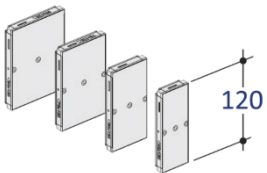

Varenr	Varebeskrivelse	Antall
605540	PLATINUM 100 panel 240x120	
604840	PLATINUM 100 panel 120x120	
605040	PLATINUM 100 MP panel 105x120	
604660	PLATINUM 100 panel 90/120	
604880	PLATINUM 100 panel 75/120	
604900	PLATINUM 100 panel 60/120	
604920	PLATINUM 100 panel 45/120	
605440	PLATINUM 100 FB IninsideCorner 35/60/120	
605140	PLATINUM 100 FB IninsideCorner 90° 45/45/120