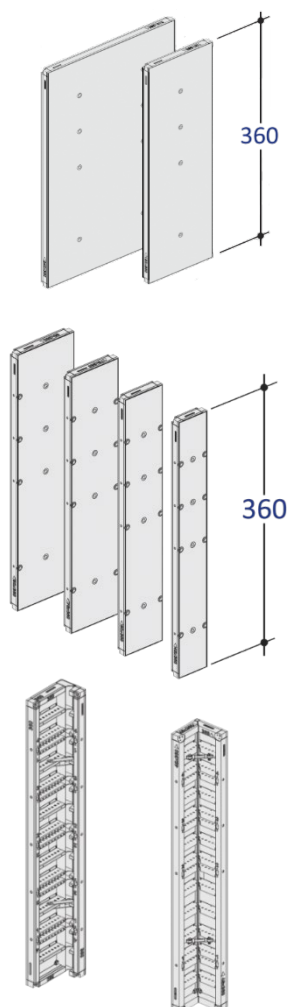

Varenr	Varebeskrivelse	Antall
604600	PLATINUM 100 panel 240x360	
604620	PLATINUM 100 panel 120x360	
605020	PLATINUM 100 MP panel 105x360	
604640	PLATINUM 100 panel 90/360	
604660	PLATINUM 100 panel 75/360	
604680	PLATINUM 100 panel 60/360	
604700	PLATINUM 100 panel 45/360	
605400	PLATINUM 100 FB InsideCorner 35/60/360	
605100	PLATINUM 100 FB InsideCorner 90° 45/45/360	

Varenr	Varebeskrivelse	Antall
604720	PLATINUM 100 panel 240x300	
604740	PLATINUM 100 panel 120x300	
605040	PLATINUM 100 MP panel 105x300	
604760	PLATINUM 100 panel 90/300	
604780	PLATINUM 100 panel 75/300	
604800	PLATINUM 100 panel 60/300	
604820	PLATINUM 100 panel 45/300	
605420	PLATINUM 100 FB IninsideCorner 35/60/300	
605120	PLATINUM 100 FB IninsideCorner 90° 45/45/300	

Varenr	Varebeskrivelse	Antall
605540	PLATINUM 100 panel 240x120	
604840	PLATINUM 100 panel 120x120	
605040	PLATINUM 100 MP panel 105x120	
604660	PLATINUM 100 panel 90/120	
604880	PLATINUM 100 panel 75/120	
604900	PLATINUM 100 panel 60/120	
604920	PLATINUM 100 panel 45/120	
605440	PLATINUM 100 FB IninsideCorner 35/60/120	
605140	PLATINUM 100 FB IninsideCorner 90° 45/45/120	

Deler

604300	Platinum P 100 Strekkstag	604196	Platinum 100 mutter utside
	Antall:		Antall:
604197	Platinum 100 mutter låseside	604579	Platinum 100 Transportkrok
	Antall:		Antall:
605511	Platinum 100 Lastekrok	604590	Platinum 100 Lukkeplugg
	Antall:		Antall:
604595	Platinum 100 Forsegling plugg	604597	Platinum 100 Universal falt
	Antall:		Antall:
604599	Platinum 100 Gjennomgående	604698	Platinum 100 Blindplugg
	Antall:		Antall: