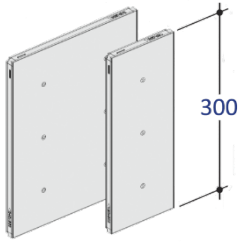

Varenr	Varebeskrivelse	Antall
604600	PLATINUM 100 panel 240x360	
604620	PLATINUM 100 panel 120x360	
605020	PLATINUM 100 MP panel 105x360	
604640	PLATINUM 100 panel 90/360	
604660	PLATINUM 100 panel 75/360	
604680	PLATINUM 100 panel 60/360	
604700	PLATINUM 100 panel 45/360	
605400	PLATINUM 100 FB InsideCorner 35/60/360	
605100	PLATINUM 100 FB InsideCorner 90° 45/45/360	