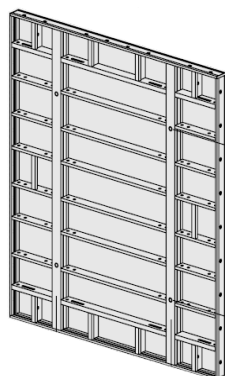

Varenr	Varebeskrivelse	Antall
290001	Rasto kassett 240 x 270	
290005	Rasto kass 90x270	
290010	Rasto kass 75x270	
290012	Rasto kass 65x270	
290013	Rasto kass 60x270	
290014	Rasto kass 55x270	
290015	Rasto kass 50x270	
290016	Rasto kass 45x270	
290017	Rasto kass 30x270	
290105	Rasto kass 90x150	
290100	Rasto kass 75x150	
290132	Rasto kass 65x150	
290133	Rasto kass 60x150	
290134	Rasto kass 55x150	

RETURLISTE MANTO

Varenr	Varebeskrivelse	Antall
290135	Rasto kass 50x150	
290136	Rasto kass 45x150	
290137	Rasto kass 30x150	
290610	Rasto VZ 70 x 150	
290270	Rasto Hengselhjørne 30x270	
290250	Rasto hengselhjørne 15x270	