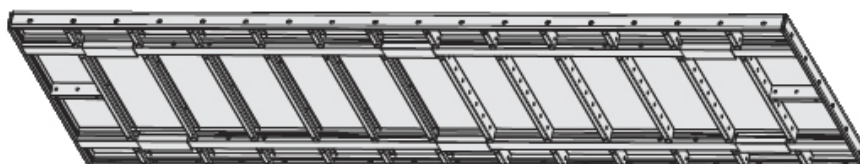

Varenr	Varebeskrivelse	Antall
680002	Topmax Dekkebord 2,4x5,4	
680003	Topmax Dekkebord 1,8x5,4	

Deler

680006	Topmax Dekkebordshode fleksibel	680004	Topmax Dekkebordshode
	Antall:		Antall:
680018	Topmax Topec hode	680015	Topmax Dekkesteng justerer
	Antall:		Antall:
680016	Topmax Dekkesteng klemme	680017	Topmax Dekkesteng vinkel
	Antall:		Antall:
290302	Topmax Sentrerings spenne	290303	Topmax Sentrerings mutter 100
	Antall:		Antall:
680005	Topmax Låse bolt	680009	Topmax Støtte bjelke
	Antall:		Antall:
680007	Topmax Stolpe holder	680008	Topmax Tre bjelkesko
	Antall:		Antall:

312559	TOPEC TOPPSTYKKE	680000	Topmax Krankrok
	Antall:		Antall:
680001	Topmax Løftegaffel	680010	Topmax Løftebukk
	Antall:		Antall:
Varenr	Varebeskrivelse		Antall
	Topmax Flyttebukk Type 1 2 x Topmax -Løftebukk 4 x Modex -Vertikalrør 150 6 x Modex - Horisontalrør 82 2 x Modex - V-Diagonal 100/200 1 x Modex - H-Diagonal 200/82 4 x Topmax - Dreiehode 4 x Topmax - Returfjær		
	Topmax Flyttebukk Type 2 2 x Topmax -Løftebukk 4 x Modex -Vertikalrør 200 6 x Modex - Horisontalrør 200 6 x Modex - Horisontalrør 82 2 x Modex - V-Diagonal 100/200 1 x Modex - H-Diagonal 200/82 4 x Topmax - Dreiehode 4 x Topmax - Returfjær		
Notater			Antall