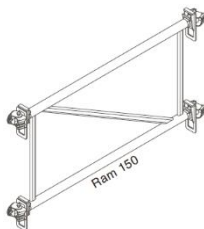

Rengjøring     Demontering     Montering

<u>Varenr</u>	<u>Varebeskrivelse</u>	<u>Antall</u>
9169044	Støtte 250 H= 1500 - 2500	
9168438	Støtte 300 H= 1780 - 3000	
9168568	Støtte 350 H= 1970 - 3500	
7163128	Støtte 480 H= 2600 - 4800	
9169048	Støtte 500 H= 3780 - 5000	
9169075	Støtte 625 H= 4350 - 6250	
9168530	Støtte 625 H= 5050 - 6250	
9168828	Skjøtebein 0,50m	
9168445	Skjøtebein 1,0m	
9168505	Skjøtebein 1,5m	
9168801/C	Ramme 75	
9168802/C	Ramme 100	
9168803/C	Ramme 125	
9168804/C	Ramme 150	
9168805/C	Ramme 155	
9169351/C	Ramme 225	
9168806/C	Ramme 230	
9168807/C	Ramme 305	