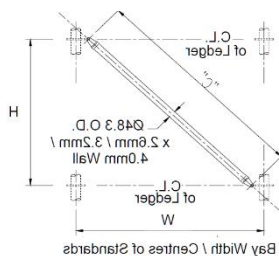

Rengjøring     Demontering     Montering

Varenr	Varebeskrivelse	Antall
<b>RSX 41000</b>	R-Shor Standar OE Spir 1000mm 5,39 kg	
<b>RSX 41500</b>	R-Shor Standar OE Spir 1500 mm 8,02 kg	
<b>RSX 42000</b>	R-Shor Standar OE Spir 2000 mm 10,8 kg	
RSX 42500	R-Shor Standar OE Spir 2500mm 13,5 kg	
RSX 11500	R-Shor Standar spir 1500mm 8,32 kg	
RSX 12500	R-Shor Standar spir 2500mm 15,1 kg	
RSX 20300	R-Shor Horizontal 300mm 2,16 kg	
RSX 20600	R-Shor Horizontal 600mm 3,22 kg	
RSX 20900	R-Shor Horizontal 900mm 4,29 kg	
RSX 21200	R-Shor Horizontal 1200mm 5,36 kg	
RSX 21500	R-Shor Horizontal 1500mm 6,43 kg	
<b>RSX 21800</b>	R-Shor Horizontal 1800mm 7,49 kg	
RSX 22400	R-Shor Horizontal 2400mm 9,63 kg	
RSX 23000	R-Shor Horizontal 3000mm 11,8 kg	

675 OE Standard

Varenr	Varebeskrivelse	Antall
RSX 31009	R-Shor Diagonal 1000 x 900mm Self 4,85 kg	
RSX 31012	R-Shor Diagonal 1000 x 1200mm Lilla 5,43	
<b>RSX 31018</b>	R-Shor Diagonal 1000 x 1800mm Rød 7,98	
RSX 31024	R-Shor Diagonal 1000 x 2400mm Hvit 9,88	
RSX 31509	R-Shor Diagonal 1500 x 900mm Gul 6,11	
RSX 31512	R-Shor Diagonal 1500 x 1200mm Rosa 6,55	
RSX 31515	R-Shor Diagonal 1500 x 1500mm Oransje 8,31	
<b>RSX 31518</b>	R-Shor Diagonal 1500 x 1800mm Grønn 9,06	
RSX 31524	R-Shor Diagonal 1500 x 2400mm Brun 12,9	
RSX 32012	R-Shor Diagonal 2000 x 1200mm Blå grønn 9,2	
RSX 32015	R-Shor Diagonal 2000 x 1500mm Gul 7,51	
RSX 32018	R-Shor Diagonal 2000 x 1800mm Svart 12,4	
RSX 32024	R-Shor Diagonal 2000 x 2400mm Lys Rød 14,2	
<b>RSU 40675</b>	R-Shor Standar OE Spir 675mm 3,04 kg	