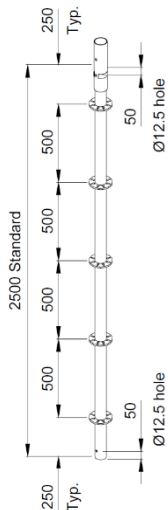

Rengjøring     Demontering     Montering

Varenr	Varebeskrivelse	Antall
<b>RSX 41000</b>	R-Shor Standar OE Spir 1000mm 5,39 kg	
<b>RSX 41500</b>	R-Shor Standar OE Spir 1500 mm 8,02 kg	
<b>RSX 42000</b>	R-Shor Standar OE Spir 2000 mm 10,8 kg	
RSX 42500	R-Shor Standar OE Spir 2500mm 13,5 kg	
RSX 11500	R-Shor Standar spir 1500mm 8,32 kg	
RSX 12500	R-Shor Standar spir 2500mm 15,1 kg	
RSX 20300	R-Shor Horizontal 300mm 2,16 kg	
RSX 20600	R-Shor Horizontal 600mm 3,22 kg	
RSX 20900	R-Shor Horizontal 900mm 4,29 kg	
RSX 21200	R-Shor Horizontal 1200mm 5,36 kg	
RSX 21500	R-Shor Horizontal 1500mm 6,43 kg	
<b>RSX 21800</b>	R-Shor Horizontal 1800mm 7,49 kg	
RSX 22400	R-Shor Horizontal 2400mm 9,63 kg	
RSX 23000	R-Shor Horizontal 3000mm 11,8 kg	

675 OE Standard

Varenr	Varebeskrivelse	Antall
RSX 31009	R-Shor Diagonal 1000 x 900mm Self 4,85 kg	
RSX 31012	R-Shor Diagonal 1000 x 1200mm Lilla 5,43	
<b>RSX 31018</b>	R-Shor Diagonal 1000 x 1800mm Rød 7,98	
RSX 31024	R-Shor Diagonal 1000 x 2400mm Hvit 9,88	
RSX 31509	R-Shor Diagonal 1500 x 900mm Gul 6,11	
RSX 31512	R-Shor Diagonal 1500 x 1200mm Rosa 6,55	
RSX 31515	R-Shor Diagonal 1500 x 1500mm Oransje 8,31	
<b>RSX 31518</b>	R-Shor Diagonal 1500 x 1800mm Grønn 9,06	
RSX 31524	R-Shor Diagonal 1500 x 2400mm Brun 12,9	
RSX 32012	R-Shor Diagonal 2000 x 1200mm Blå grønn 9,2	
RSX 32015	R-Shor Diagonal 2000 x 1500mm Gul 7,51	
RSX 32018	R-Shor Diagonal 2000 x 1800mm Svart 12,4	
RSX 32024	R-Shor Diagonal 2000 x 2400mm Lys Rød 14,2	
<b>RSU 40675</b>	R-Shor Standar OE Spir 675mm 3,04 kg	

## Deler

<p><b>RSX 10002</b></p>	<p>R-Shor Base 165mm</p>	<p><b>RSX 10003</b></p>	<p>R-Shor Topp 182</p>
	<p>Antall:</p>		<p>Antall:</p>
<p><b>RSU10340</b></p>	<p>R-Shor short jack 340mm</p>	<p><b>RSX 10004</b></p>	<p>R-Shor Spindel 540mm</p>
	<p>Antall:</p>		<p>Antall:</p>
<p>SAX 10012</p>	<p>R-Shor Ultraguard Soldier Socket</p>	<p>2525</p>	<p>Dreiekopling 48/48 SW22</p>
	<p>Antall:</p>		<p>Antall:</p>
	<p>Dreiekopling</p>		
	<p>Antall:</p>		