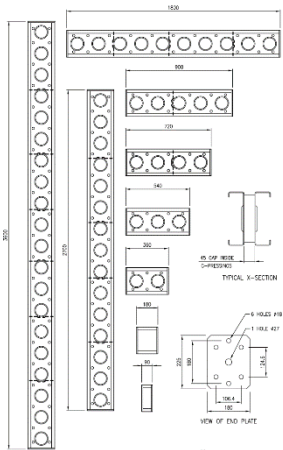

Rengjøring     Demontering     Montering

Varenr	Varebeskrivelse	Antall
<b>RSX 41000</b>	R-Shor Standar OE Spir 1000mm 5,39 kg	
<b>RSX 41500</b>	R-Shor Standar OE Spir 1500 mm 8,02 kg	
<b>RSX 42000</b>	R-Shor Standar OE Spir 2000 mm 10,8 kg	
RSX 42500	R-Shor Standar OE Spir 2500mm 13,5 kg	
RSX 11500	R-Shor Standar spir 1500mm 8,32 kg	
RSX 12500	R-Shor Standar spir 2500mm 15,1 kg	
RSX 20300	R-Shor Horizontal 300mm 2,16 kg	
RSX 20600	R-Shor Horizontal 600mm 3,22 kg	
RSX 20900	R-Shor Horizontal 900mm 4,29 kg	
RSX 21200	R-Shor Horizontal 1200mm 5,36 kg	
RSX 21500	R-Shor Horizontal 1500mm 6,43 kg	
<b>RSX 21800</b>	R-Shor Horizontal 1800mm 7,49 kg	
RSX 22400	R-Shor Horizontal 2400mm 9,63 kg	
RSX 23000	R-Shor Horizontal 3000mm 11,8 kg	

675 OE Standard

Varenr	Varebeskrivelse	Antall
RSX 31009	R-Shor Diagonal 1000 x 900mm Self 4,85 kg	
RSX 31012	R-Shor Diagonal 1000 x 1200mm Lilla 5,43	
<b>RSX 31018</b>	R-Shor Diagonal 1000 x 1800mm Rød 7,98	
RSX 31024	R-Shor Diagonal 1000 x 2400mm Hvit 9,88	
RSX 31509	R-Shor Diagonal 1500 x 900mm Gul 6,11	
RSX 31512	R-Shor Diagonal 1500 x 1200mm Rosa 6,55	
RSX 31515	R-Shor Diagonal 1500 x 1500mm Oransje 8,31	
<b>RSX 31518</b>	R-Shor Diagonal 1500 x 1800mm Grønn 9,06	
RSX 31524	R-Shor Diagonal 1500 x 2400mm Brun 12,9	
RSX 32012	R-Shor Diagonal 2000 x 1200mm Blå grønn 9,2	
RSX 32015	R-Shor Diagonal 2000 x 1500mm Gul 7,51	
RSX 32018	R-Shor Diagonal 2000 x 1800mm Svart 12,4	
RSX 32024	R-Shor Diagonal 2000 x 2400mm Lys Rød 14,2	
<b>RSU 40675</b>	R-Shor Standar OE Spir 675mm 3,04 kg	

## Deler

<p><b>RSX 10002</b></p>	<p>R-Shor Base 165mm</p>	<p><b>RSX 10003</b></p>	<p>R-Shor Topp 182</p>
	<p>Antall:</p>		<p>Antall:</p>
<p><b>RSU10340</b></p>	<p>R-Shor short jack 340mm</p>	<p><b>RSX 10004</b></p>	<p>R-Shor Spindel 540mm</p>
	<p>Antall:</p>		<p>Antall:</p>
<p>SAX 10012</p>	<p>R-Shor Ultraguard Soldier Socket</p>	<p>2525</p>	<p>Dreiekopling 48/48 SW22</p>
	<p>Antall:</p>		<p>Antall:</p>
	<p>Dreiekopling</p>		
	<p>Antall:</p>		