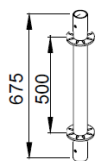

Rengjøring     Demontering     Montering

Varenr	Varebeskrivelse	Antall
<b>RSX 41000</b>	R-Shor Standar OE Spir 1000mm 5,39 kg	
<b>RSX 41500</b>	R-Shor Standar OE Spir 1500 mm 8,02 kg	
<b>RSX 42000</b>	R-Shor Standar OE Spir 2000 mm 10,8 kg	
RSX 42500	R-Shor Standar OE Spir 2500mm 13,5 kg	
RSX 11500	R-Shor Standar spir 1500mm 8,32 kg	
RSX 12500	R-Shor Standar spir 2500mm 15,1 kg	
RSX 20300	R-Shor Horizontal 300mm 2,16 kg	
RSX 20600	R-Shor Horizontal 600mm 3,22 kg	
RSX 20900	R-Shor Horizontal 900mm 4,29 kg	
RSX 21200	R-Shor Horizontal 1200mm 5,36 kg	
RSX 21500	R-Shor Horizontal 1500mm 6,43 kg	
<b>RSX 21800</b>	R-Shor Horizontal 1800mm 7,49 kg	
RSX 22400	R-Shor Horizontal 2400mm 9,63 kg	
RSX 23000	R-Shor Horizontal 3000mm 11,8 kg	

675 OE Standard

Varenr	Varebeskrivelse	Antall
RSX 31009	R-Shor Diagonal 1000 x 900mm Self 4,85 kg	
RSX 31012	R-Shor Diagonal 1000 x 1200mm Lilla 5,43	
<b>RSX 31018</b>	R-Shor Diagonal 1000 x 1800mm Rød 7,98	
RSX 31024	R-Shor Diagonal 1000 x 2400mm Hvit 9,88	
RSX 31509	R-Shor Diagonal 1500 x 900mm Gul 6,11	
RSX 31512	R-Shor Diagonal 1500 x 1200mm Rosa 6,55	
RSX 31515	R-Shor Diagonal 1500 x 1500mm Oransje 8,31	
<b>RSX 31518</b>	R-Shor Diagonal 1500 x 1800mm Grønn 9,06	
RSX 31524	R-Shor Diagonal 1500 x 2400mm Brun 12,9	
RSX 32012	R-Shor Diagonal 2000 x 1200mm Blå grønn 9,2	
RSX 32015	R-Shor Diagonal 2000 x 1500mm Gul 7,51	
RSX 32018	R-Shor Diagonal 2000 x 1800mm Svart 12,4	
RSX 32024	R-Shor Diagonal 2000 x 2400mm Lys Rød 14,2	
<b>RSU 40675</b>	R-Shor Standar OE Spir 675mm 3,04 kg	

## Deler

<p><b>RSX 10002</b></p>	<p>R-Shor Base 165mm</p>	<p><b>RSX 10003</b></p>	<p>R-Shor Topp 182</p>
	<p>Antall:</p>		<p>Antall:</p>
<p><b>RSU10340</b></p>	<p>R-Shor short jack 340mm</p>	<p><b>RSX 10004</b></p>	<p>R-Shor Spindel 540mm</p>
	<p>Antall:</p>		<p>Antall:</p>
<p>SAX 10012</p>	<p>R-Shor Ultraguard Soldier Socket</p>	<p>2525</p>	<p>Dreiekopling 48/48 SW22</p>
	<p>Antall:</p>		<p>Antall:</p>
	<p>Dreiekopling</p>		
	<p>Antall:</p>		