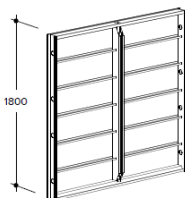

RETURLISTE TOPEC

Avdelling:

Original

Kundenr:

Kunde:

Ankomstnummer:

Prosjektnummer:

Innleveringsdato:

☐ Rengjøring ☐ Demontering ☐ Montering

Kassetter med finer

Varenr	Varebeskrivelse	Antall
554000	TOPEC 180*180 PULVER LAKKERT	
548001	TOPEC 180 * 90 PULVER LAKKERT	
552310	TOPEC 180 * 90 PULV. LAKK STILLBAR	
548012	TOPEC 180 * 75 PULVER LAKKERT	
548023	TOPEC 180 * 60 PULVER LAKKERT	
3548034	TOPEC 180 * 45 PULVER LAKKERT	
548090	TOPEC 90 * 90 PULVER LAKKERT	
600241	TOPEC 90 * 90 PULV. LAKK STILLBAR	
548089	TOPEC 90 * 75 PULVER LAKKERT	
548104	TOPEC 90 * 60 PULVER LAKKERT	
548115	TOPEC 90 * 45 PULVER LAKKERT