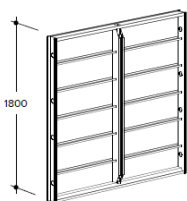

Q Kassetter med plasthud

Varenr	Varebeskrivelse	Antall
602667	TOPEC Q Kasset 180 x180	
602668	TOPEC Q Kasset 180 x 90	
602676	TOPEC Q Kasset 180 x 90 STILLBAR	
602669	TOPEC Q Kasset 180 x75	
602670	TOPEC Q Kasset 180 x 60	
602671	TOPEC Q Kasset 180 x 45	
602677	TOPEC Q Kasset 90 x 90	
602677	TOPEC Q Kasset 90 x 90 STILLBAR	
602669	TOPEC Q Kasset 90 * 75	
602674	TOPEC Q Kasset 90 x 60	
602675	TOPEC Q Kasset 90 x 45	