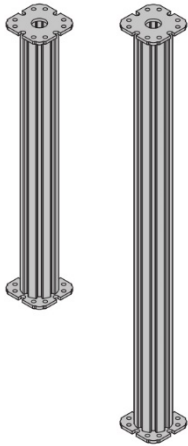

Varenr	Varebeskrivelse	Antall
9168438	Alu-Up2 300 Støtte H-1780-3000Cm	
9168568	Alu-Up2 350 Støtte H-1970-3500Cm	
9168440	Alu-Up2 400 støtte H-2780-4000cm	
680003	Alu-Up2 400 støtte H-2780-4000cm	
7163128	Alu-Up2 480 Støtte H-2600-4800Cm	
9168442	Alu-Up2 500 støtte H-3780-5000cm	
680004	Alu-Up2 500 støtte H-3780-5000cm	
9168530	Alu-Up2 625 Støtte H-5050-6250Cm	
680006	Alu-Up2 625 Støtte H-5050-6250Cm	

### Skjøtebein

Varenr	Varebeskrivelse	Antall
9168550	ALU-UP2 Skjøtebein 500mm	
9168445	ALU-UP2 Skjøtebein 1000mm	
9168505	ALU-UP2 Skjøtebein 1500mm	

### Rammer

Varenr	Varebeskrivelse	Antall
9168801/C-1	Alu-Up2 Rammer L= 75 cm	
9168803/C	Alu-Up2 Rammer L=125 cm	
9168804/C	Alu-Up2 Rammer L=150 cm	
9168806/C	Alu-Up2 Rammer L=230 cm	

### Deler

9168496/C	Alu-Up2 Hjul for flytting	9168497	Aul-Up2 Nøkkel
	Antall:		Antall:
8168789	Alu-Up2 Trebeinsfot		
	Antall:		