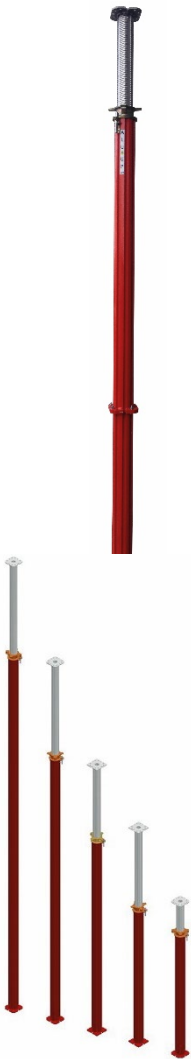

## RETURLISTE ALU-UP2

Avdeling:			
Kundenr:			
Kunde:			
Ankomstnummer:			
Prosjektnummer:			
Innleveringsdato:			
	<input type="checkbox"/> Rengjøring	<input type="checkbox"/> Demontering	<input type="checkbox"/> Montering

Varenr	Varebeskrivelse	Antall
9168438	Alu-Up2 300 Støtte H-1780-3000Cm	
9168568	Alu-Up2 350 Støtte H-1970-3500Cm	
9168440	Alu-Up2 400 støtte H-2780-4000cm	
680003	Alu-Up2 400 støtte H-2780-4000cm	
7163128	Alu-Up2 480 Støtte H-2600-4800Cm	
9168442	Alu-Up2 500 støtte H-3780-5000cm	
680004	Alu-Up2 500 støtte H-3780-5000cm	
9168530	Alu-Up2 625 Støtte H-5050-6250Cm	
680006	Alu-Up2 625 Støtte H-5050-6250Cm	

### Skjøtebein

Varenr	Varebeskrivelse	Antall
9168550	ALU-UP2 Skjøtebein 500mm	
9168445	ALU-UP2 Skjøtebein 1000mm	
9168505	ALU-UP2 Skjøtebein 1500mm	

### Rammer

Varenr	Varebeskrivelse	Antall
9168801/C-1	Alu-Up2 Rammer L= 75 cm	
9168803/C	Alu-Up2 Rammer L=125 cm	
9168804/C	Alu-Up2 Rammer L=150 cm	
9168806/C	Alu-Up2 Rammer L=230 cm	