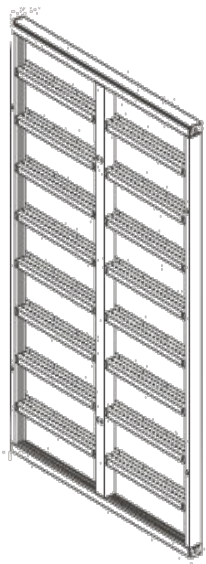

Varenr	Varebeskrivelse	Antall
284101	Manto kassett 240 x 330	
284103	Manto kassett 120 x 330	
284104	Manto kassett 105 x 330	
284105	Manto kassett 90 x 330	
284106	Manto kassett 75 x 330	
284107	Manto kassett 70 x 330	
284108	Manto kassett 65 x 330	
284109	Manto kassett 60 x 330	
284110	Manto kassett 55 x 330	
284111	Manto kassett 45 x 330	
284115	Manto kassett 30 x 330	
285038	Manto Hengselhjørne 35 x 330	
284112	Manto Innerhjørne 35 x 330	
284114	Manto Hjørneutligning 5 x 330	

Varenr	Varebeskrivelse	Antall
285001	Manto kassett 240 x 270	
285003	Manto kassett 120 x 270	
285004	Manto kassett 105 x 270	
285005	Manto kassett 90 x 270	
285006	Manto kassett 75 x 270	
285007	Manto kassett 70 x 270	
284011	Manto kassett 65 x 270	
285008	Manto kassett 60 x 270	
285009	Manto kassett 55 x 270	
285010	Manto kassett 45 x 270	
284116	Manto kassett 30 x 270	
285032	Manto Hengselhjørne 35 x 270	
285011	Manto Innerhjørne 35 x 270	
285027	Manto Hjørneutligning 5 x 270	

285025	Manto kassett 240 x 120	
285016	Manto kassett 120 x 120	
285017	Manto kassett 105 x 120	
285018	Manto kassett 90 x 120	
285019	Manto kassett 75 x 120	
285020	Manto kassett 70 x 120	

RETURLISTE MANTO

Varenr	Varebeskrivelse	Antall
284013	Manto kassett 65 x 120	
285021	Manto kassett 60 x 120	
285022	Manto kassett 55 x 120	
285023	Manto kassett 45 x 120	
284117	Manto kassett 30 x 120	
285081	Manto Hengselhjørne 35 x 120	
285026	Manto Innerhjørne 35 x 120	
285028	Manto Hjørneutligning 5 x 120	