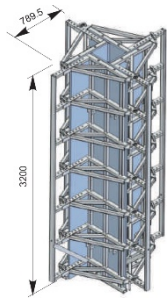

Innleveringsdato:

Rengjøring
  Demontering
  Montering

Varenr	Varebeskrivelse	Antall
5010200	Pax 60 HD Søyler H=320 Cm Galv.	
5010010	Pax 60 HD søyle H=270 cm	
5010030	Pax 60 Hd Søyler H=70 Cm	
5010499	Pax 60 HD Støpeplattform m/ rekkverk	

## Deler

5010240	Forlengelsespanel H120	5010040	Forlengelsespanel H60
	Antall:		Antall:
5010430	Baseplate 120	5010410	Baseplate 60
	Antall:		Antall:
5010405	Pax HD Klemme 43cm	5010400	Pax HD Klemme SW36
	Antall:		Antall:
5010408	Pax HD 120 lang SW36	5010409	Pax Nøkkel SE36 L=50
	Antall:		Antall:
5300187	Pax Spindel 175-400cm med låsebolt HD	5300190	Låsepin RS/RSK
	Antall:		Antall:
5300195	G-Krok (sikre spindel)	5010520	Pax hjul til HD
			Antall: