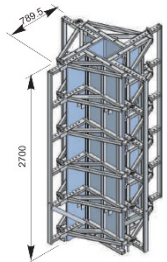

Innleveringsdato:

Rengjøring
  Demontering
  Montering

Varenr	Varebeskrivelse	Antall
5010200	Pax 60 HD Søyler H=320 Cm Galv.	
5010010	Pax 60 HD søyle H=270 cm	
5010030	Pax 60 Hd Søyler H=70 Cm	
5010499	Pax 60 HD Støpeplattform m/ rekkverk	

## Deler

5010240	Forlengelsespanel H120	5010040	Forlengelsespanel H60
	Antall:		Antall:
5010430	Baseplate 120	5010410	Baseplate 60
	Antall:		Antall:
5010405	Pax HD Klemme 43cm	5010400	Pax HD Klemme SW36
	Antall:		Antall:
5010408	Pax HD 120 lang SW36	5010409	Pax Nøkkel SE36 L=50
	Antall:		Antall:
5300187	Pax Spindel 175-400cm med låsebolt HD	5300190	Låsepin RS/RSK
	Antall:		Antall:
5300195	G-Krok (sikre spindel)	5010520	Pax hjul til HD
			Antall: