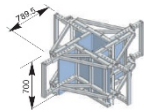

Innleveringsdato:

Rengjøring
  Demontering
  Montering

Varenr	Varebeskrivelse	Antall
5010200	Pax 60 HD Søyler H=320 Cm Galv.	
5010010	Pax 60 HD søyle H=270 cm	
5010030	Pax 60 Hd Søyler H=70 Cm	
5010499	Pax 60 HD Støpeplattform m/ rekkverk	