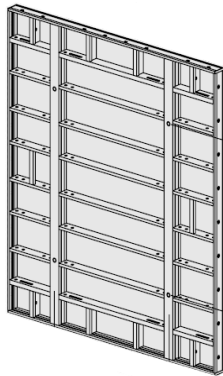

| Varenr | Varebeskrivelse | Antall |
|--------|-------------------------|--------|
| 290001 | Rasto kassett 240 x 270 | |
| 290005 | Rasto kass 90x270 | |
| 290010 | Rasto kass 75x270 | |
| 290012 | Rasto kass 65x270 | |
| 290013 | Rasto kass 60x270 | |
| 290014 | Rasto kass 55x270 | |
| 290015 | Rasto kass 50x270 | |
| 290016 | Rasto kass 45x270 | |
| 290017 | Rasto kass 30x270 | |
| 290105 | Rasto kass 90x150 | |
| 290100 | Rasto kass 75x150 | |
| 290132 | Rasto kass 65x150 | |
| 290133 | Rasto kass 60x150 | |
| 290134 | Rasto kass 55x150 | |

RETURLISTE MANTO

| Varenr | Varebeskrivelse | Antall |
|--------|----------------------------|--------|
| 290135 | Rasto kass 50x150 | |
| 290136 | Rasto kass 45x150 | |
| 290137 | Rasto kass 30x150 | |
| 290610 | Rasto VZ 70 x 150 | |
| 290270 | Rasto Hengselhjørne 30x270 | |
| 290250 | Rasto hengselhjørne 15x270 | |