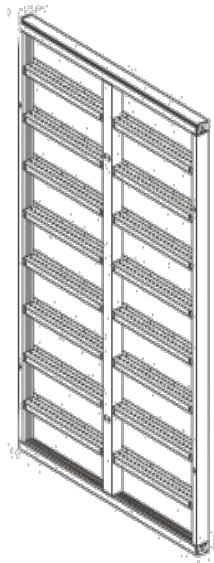

Varenr	Varebeskrivelse	Antall
312600	TOPEC 180*180 PULVER LAKKERT	
312601	TOPEC 180 * 90 PULVER LAKKERT	
312602	TOPEC 180 * 90 PULV. LAKK STILLBAR	
312603	TOPEC 180 * 75 PULVER LAKKERT	
312604	TOPEC 180 * 60 PULVER LAKKERT	
312605	TOPEC 180 * 45 PULVER LAKKERT	
312606	TOPEC 90 * 90 PULVER LAKKERT	
312521	TOPEC 90 * 90 PULV. LAKK STILLBAR	
312599	TOPEC 90 * 75 PULVER LAKKERT	
312608	TOPEC 90 * 60 PULVER LAKKERT	
312607	TOPEC 90 * 45 PULVER LAKKERT	

Deler

312519	TOPEC UTLIGNINGSBJELKE 90	312518	TOPEC UTLIGNINGSBJELKE 180
	ANTALL:		ANTALL:
312559	TOPEC TOPPSTYKKE	312556	TOPEC TOPPSTYKKE D
	ANTALL:		ANTALL:
312557	TOPEC TOPPSTYKKE E	312569	Topec Toppstykke for utkraging
	ANTALL:		ANTALL:
312520	TOPEC TVERRBJELKE 76 CM	312537	TOPEC UTLIGNINGSSKO
	ANTALL:		ANTALL:
312517	TOPEC-BOLT	312512	TOPEC STØTTESIKRING
	Antall:		ANTALL: