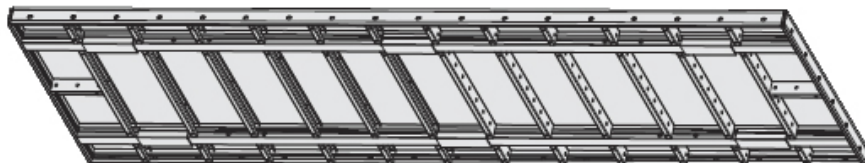

Varenr	Varebeskrivelse	Antall
680002	Topmax Dekkebord 2,4x5,4	
680003	Topmax Dekkebord 1,8x5,4	

Deler

680006	Topmax Dekkebordshode fleksibel	680004	Topmax Dekkebordshode
	Antall:		Antall:
680018	Topmax Topec hode	680015	Topmax Dekkesteng justerer
	Antall:		Antall:
680016	Topmax Dekkesteng klemme	680017	Topmax Dekkesteng vinkel
	Antall:		Antall:
290302	Topmax Sentrerings spenne	290303	Topmax Sentrerings mutter 100
	Antall:		Antall:
680005	Topmax Låse bolt	680009	Topmax Støtte bjelke
	Antall:		Antall:
680007	Topmax Stolpe holder	680008	Topmax Tre bjelkesko
	Antall:		Antall:

312559	TOPEC TOPPSTYKKE	680000	Topmax Krankrok
	Antall:		Antall:
680001	Topmax Løftegaffel	680010	Topmax Løftebukk
	Antall:		Antall:
Varenr	Varebeskrivelse		Antall
	Topmax Flyttebukk Type 1 2 x Topmax -Løftebukk 4 x Modex -Vertikalrør 150 6 x Modex -Horisontalrør 82 2 x Modex -V-Diagonal 100/200 1 x Modex -H-Diagonal 200/82 4 x Topmax -Dreihode 4 x Topmax -Returfjær		
	Topmax Flyttebukk Type 2 2 x Topmax -Løftebukk 4 x Modex -Vertikalrør 200 6 x Modex -Horisontalrør 200 6 x Modex -Horisontalrør 82 2 x Modex -V-Diagonal 100/200 1 x Modex -H-Diagonal 200/82 4 x Topmax -Dreihode 4 x Topmax -Returfjær		
Notater			Antall