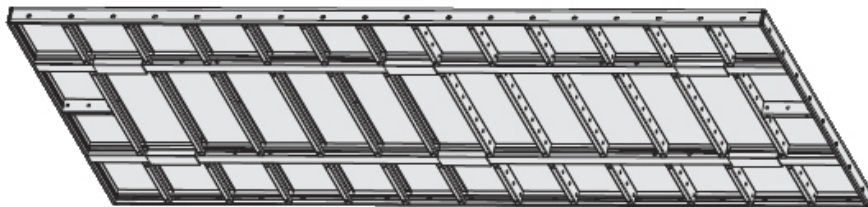

Varenr	Varebeskrivelse	Antall
680002	Topmax Dekkebord 2,4x5,4	
680003	Topmax Dekkebord 1,8x5,4	

Deler

680006	Topmax Dekkebordshode fleksibel	680004	Topmax Dekkebordshode
	Antall:		Antall:
680018	Topmax Topec hode	680015	Topmax Dekkesteng justerer
	Antall:		Antall:
680016	Topmax Dekkesteng klemme	680017	Topmax Dekkesteng vinkel
	Antall:		Antall:
290302	Topmax Sentrerings spenne	290303	Topmax Sentrerings mutter 100
	Antall:		Antall:
680005	Topmax Låse bolt	680009	Topmax Støtte bjelke
	Antall:		Antall:
680007	Topmax Stolpe holder	680008	Topmax Tre bjelkesko
	Antall:		Antall:

312559	TOPEC TOPPSTYKKE	680000	Topmax Krankrok
	Antall:		Antall:
680001	Topmax Løftegaffel	680010	Topmax Løftebukk
	Antall:		Antall:
Varenr	Varebeskrivelse		Antall
	Topmax Flyttebukk Type 1 2 x Topmax -Løftebukk 4 x Modex -Vertikalrør 150 6 x Modex -Horisontalrør 82 2 x Modex -V-Diagonal 100/200 1 x Modex -H-Diagonal 200/82 4 x Topmax -Dreihode 4 x Topmax -Returfjær		
	Topmax Flyttebukk Type 2 2 x Topmax -Løftebukk 4 x Modex -Vertikalrør 200 6 x Modex -Horisontalrør 200 6 x Modex -Horisontalrør 82 2 x Modex -V-Diagonal 100/200 1 x Modex -H-Diagonal 200/82 4 x Topmax -Dreihode 4 x Topmax -Returfjær		
Notater			Antall